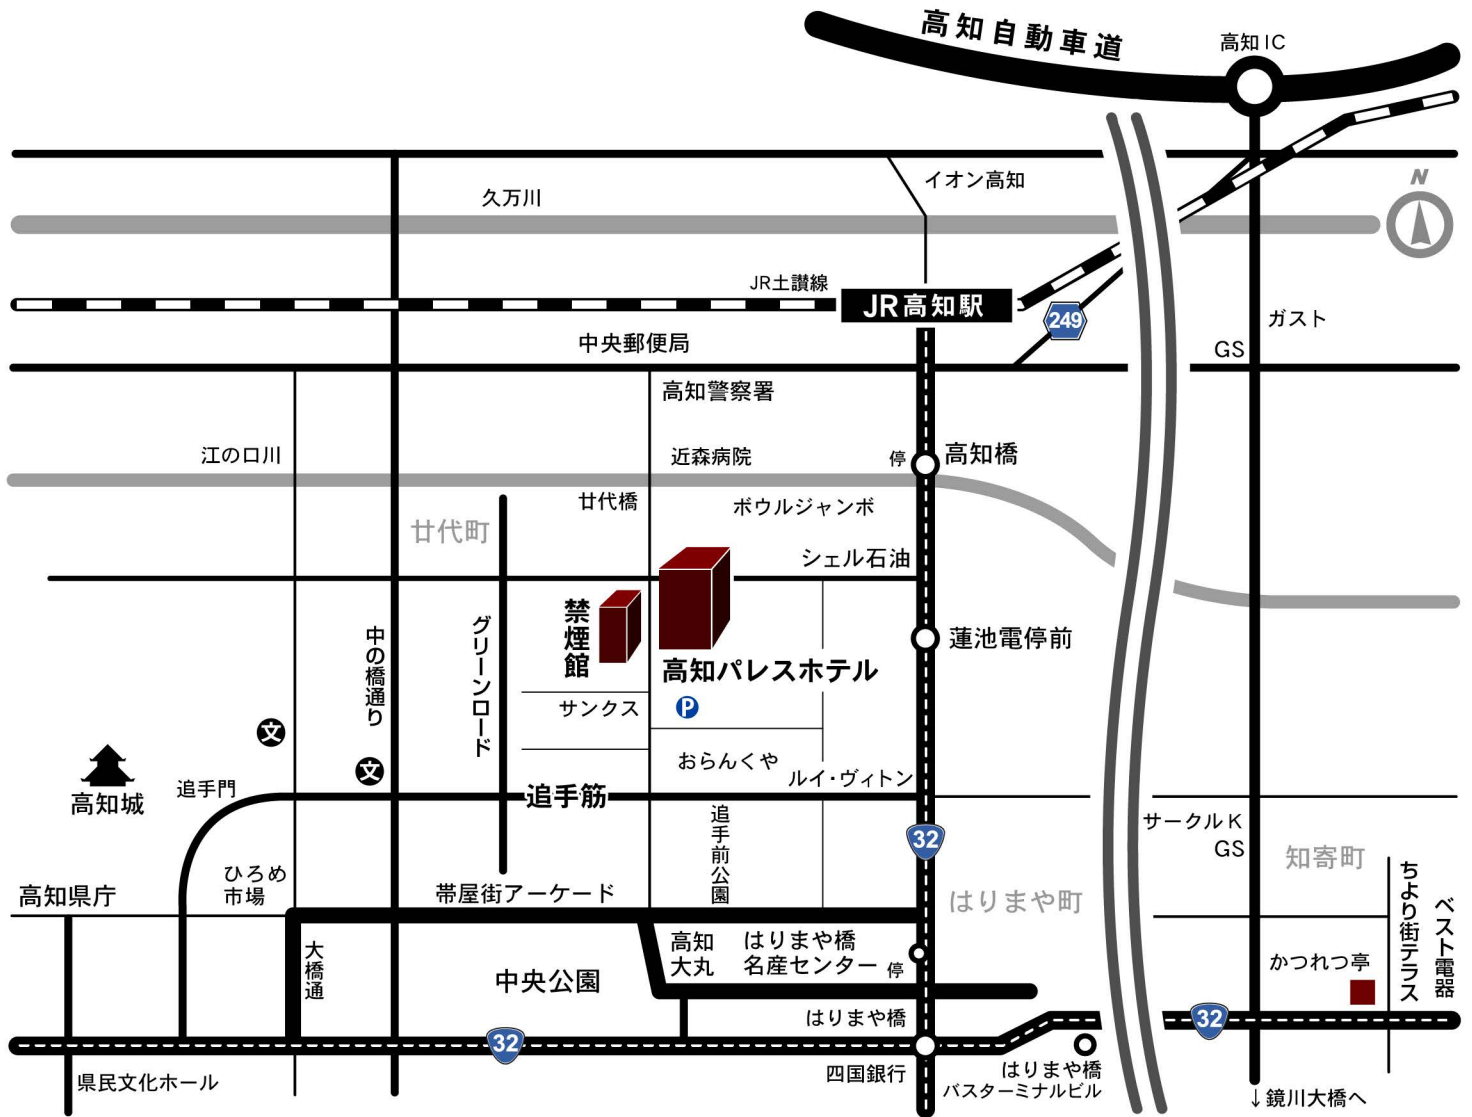

# 高知パレスホテルアクセスマップ

## JR高知駅からのアクセス (徒歩5分)

高知駅の南口を出て電車通りを南(はりまや橋方面)へ江の口川に掛かる高知橋を渡って、昭和シェル石油を右折して直進。

## 空港からのアクセス (空港連絡バス運行・約30分)

はりまや橋バスターミナルを過ぎ、高知駅方面へ。「高知橋」で下車。そこから徒歩3分