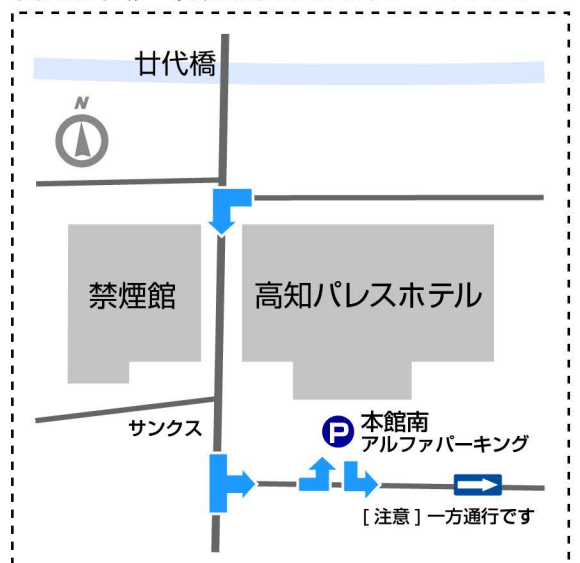

## JR高知駅からのアクセス (徒歩5分)

高知駅の南口を出て電車通りを南(はりまや橋方面)へ江の口川に掛かる高知橋を渡って、昭和シェル石油を右折して直進。

## 空港からのアクセス (空港連絡バス運行・約30分)

はりまや橋バスターミナルを過ぎ、高知駅方面へ。「高知橋」で下車。そこから徒歩3分

## 契約駐車場・本館南側「アルファパーキング」

立体駐車場の為、ハイルーフ車等のお車は他の平地契約駐車場へのご案内となります。